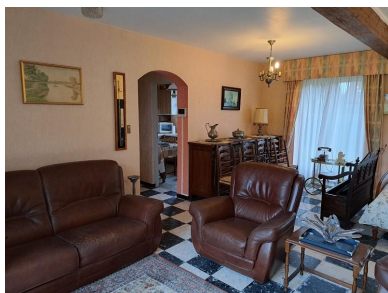

232 000 €

Honoraires inclus charge acquéreur : 5.45 % TTC

Prix hors honoraires : 220 000 €

Réf. BL406 - Maison 4 pièces

Idéalement situé à TOUFFLERS - Jolie maison flamande 1 mitoyenneté bâtie sur 646 M2 - Beau hall d'entrée - Salon/Séjour s/Jardin - Belle cuisine équipée - 3 belles chambres au 1er - Jardin 500 M2 env. - Grand garage + emplacement parking.... 'Rare sur le secteur' - Prévoir quelques travaux -